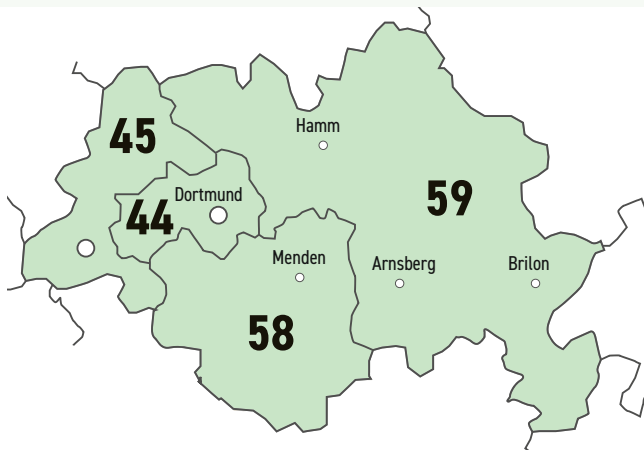

<b>FREI HAUS LIEFERUNG (LKW)</b>		<b>Bestellwert ab 250,- €</b>
<b>Eingeschränkt auf folgende PLZ-Gebiete</b>		
<b>PLZ</b>	<b>44, 45, 580xx - 584xx, 58730, 58739, 590xx - 594xx, 59505</b>	

Alle in den Preislisten angegebenen Preise sind Nettopreise und verstehen sich zzgl. der jeweils gültigen gesetzlichen Umsatzsteuer. Vertrauliche Unterlagen. Weitergabe oder Herausgabe an Dritte nur unter schriftlicher Zustimmung der Firma Neuhaus Papier GmbH. Designs unterliegen dem Gebrauchsmusterschutz. Alle Rechte vorbehalten. Dieses Dokument wurde maschinell erstellt und bedarf zu ihrer Wirksamkeit keiner Unterschrift. © 2024

<b>PAKETPREISE (PAKETDIENST)</b>				
<b>Paketpreis Classic national</b>		<b>€</b>	<b>Konditionen</b>	
Maße max. (LxBxH)	1.000 x 500 x 500 mm		Innerhalb Deutschlands, ausgenommen sind Inseln und Binnengewässer, Werkzeuge entsprechen Mo. - Fr.	
Gewicht	Standard bis 31,5 kg	7,90		
Regellaufzeit	1-2 Werkzeuge			
<b>PALETTENPREISE (SPEDITION)</b>				
<b>Fernbereich bundesweit ausser Inseln</b>		<b>€</b>	<b>Konditionen</b>	
Regellaufzeit	48 - 72 Stunden	pro Pal.	Regellaufzeit ca. 48 - 72 Stunden innerhalb Deutschlands. Europalette, max. Überstand 5 cm umlaufend. Alle weiteren Lieferkonditionen auf Anfrage.	
<b>1 PAL.</b>	Gewicht bis	250 kg		79,-
		400 kg		105,-
		600 kg		125,-
<b>2 PAL.</b>	Gewicht bis	250 kg		74,-
		400 kg		99,-
		600 kg		119,-
<b>3 PAL.</b>	Gewicht bis	250 kg		69,-
		400 kg		94,-
		600 kg	109,-	
<b>Zuschlag für abweichende Sondermaße</b>		<b>€</b>		
Zuschlag pro Palette	größer 1.250 x 850 mm	<b>20,- pro Pal.</b>		